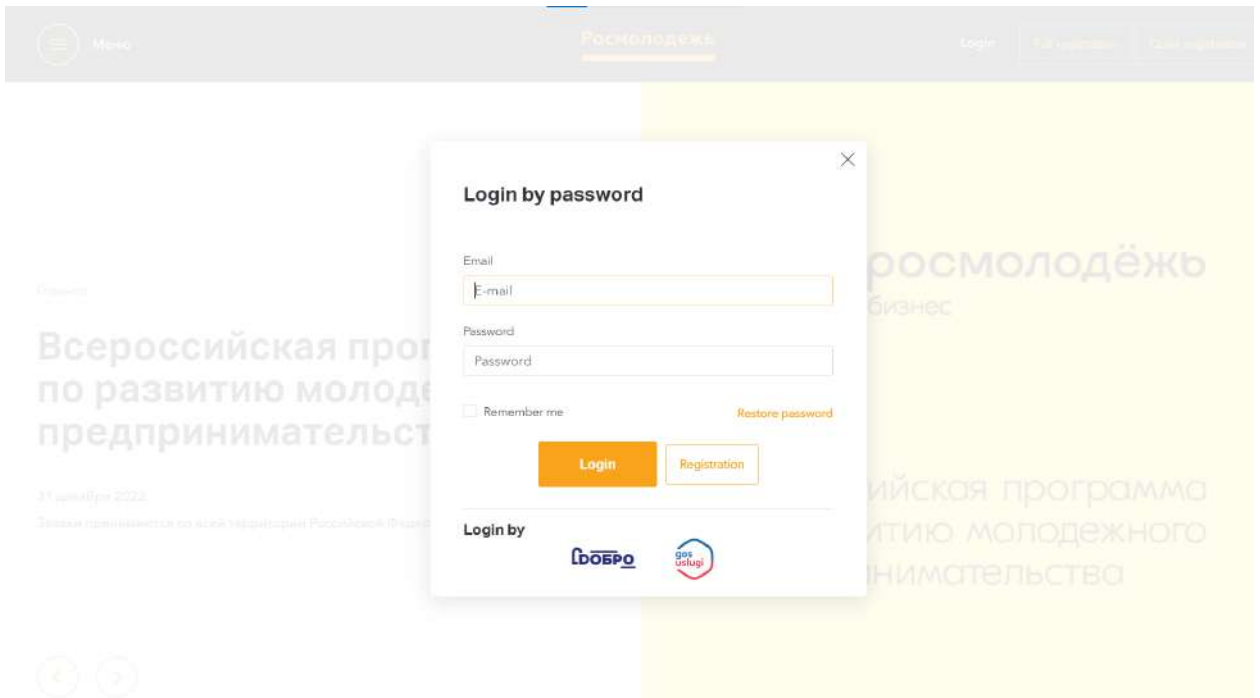

Quick registration

Registration successfully completed. A confirmation letter has been sent to your email address

Dear user!

Thank you for registering in the automated information system **"Youth of Russia"**.

Please confirm your email address by clicking on the link below:

[Confirm your email address](#)

If you are unable to click on the link, copy and paste the following URL into your browser:

<https://myrosmol.ru/register/confirm/5f63a8160439beec18042a7dbacacd71>

Thank you,

AIS "Youth of Russia".